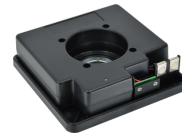

IN DE DOOS

180.10

H052.CAS

H052.BAT

H052.CHR

H052.CLI

PAKKETTEN

Para DS Rood + Para Receiver (052.05R.50)

Para DS Rood

Para Receiver
Rood

Quattro MM

TOEBEHOREN

Statieven

Statief Aluminium 165cm
- 5/8"

Statief Heavy Duty
330cm - 5/8"

Statief Heavy Duty
400cm - 5/8"

Hellingsadapter 5/8"

Ontvangers

Gyro Receiver Rood

Quattro

Quattro MM

Maestro