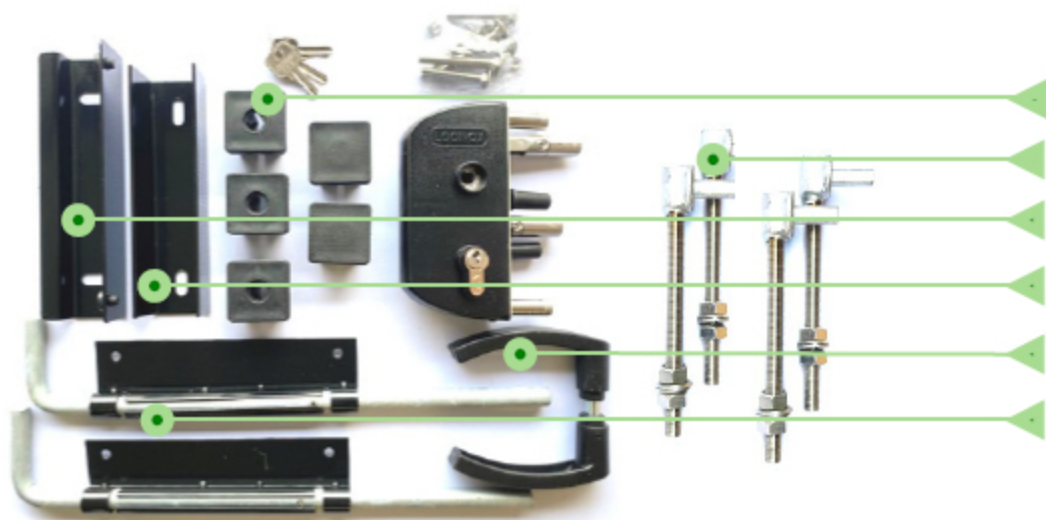

1 grondgrendel komt op voorzijde poortvleugel,

1 grondgrendel tussen de 2 poortvleugels

Nr.	Benaming	Aantal
1	Tuinpoortvleugel	2
2	Slot	1
3	Scharnieraansluiting 40x40 gat	4
4	Poortscharnier dia 12	4
5	Inox moer M12	8
6	Inox rondel M12	8
7	Handgreep (U'tje 18 cm)	1
8	Slotvanger	1
9	Inox bout M8x60	2
10	Inox moer M8	2
11	Poortpaal met gaten	2
12	Paaldop dia 76	2
13	Dop 40x40	2
14	Grondgrendel	2
15	Grondgrendelplaat	2
16	Inox bout M6x50	4
17	Inox moer M6	4

Breedte (in mm)	L	F	B	AG	H
1000	985	2120	300	1000	950
1200	1185	2540	300	1250	1200
1500	1485	3140	400	1500	1450
2000	1985	4140	400	1800	1750
2000 middenstijl	1975	4120	400	2000	1950

H = incl. scharnieraansluiting

- 6 poortdoppen
- 4 poortscharnieren
- 1 metalen slotvanger
- 1 metalen handgreep
- 1 slotkast met kruk en 3 sleutels
- 2 grondgrendels