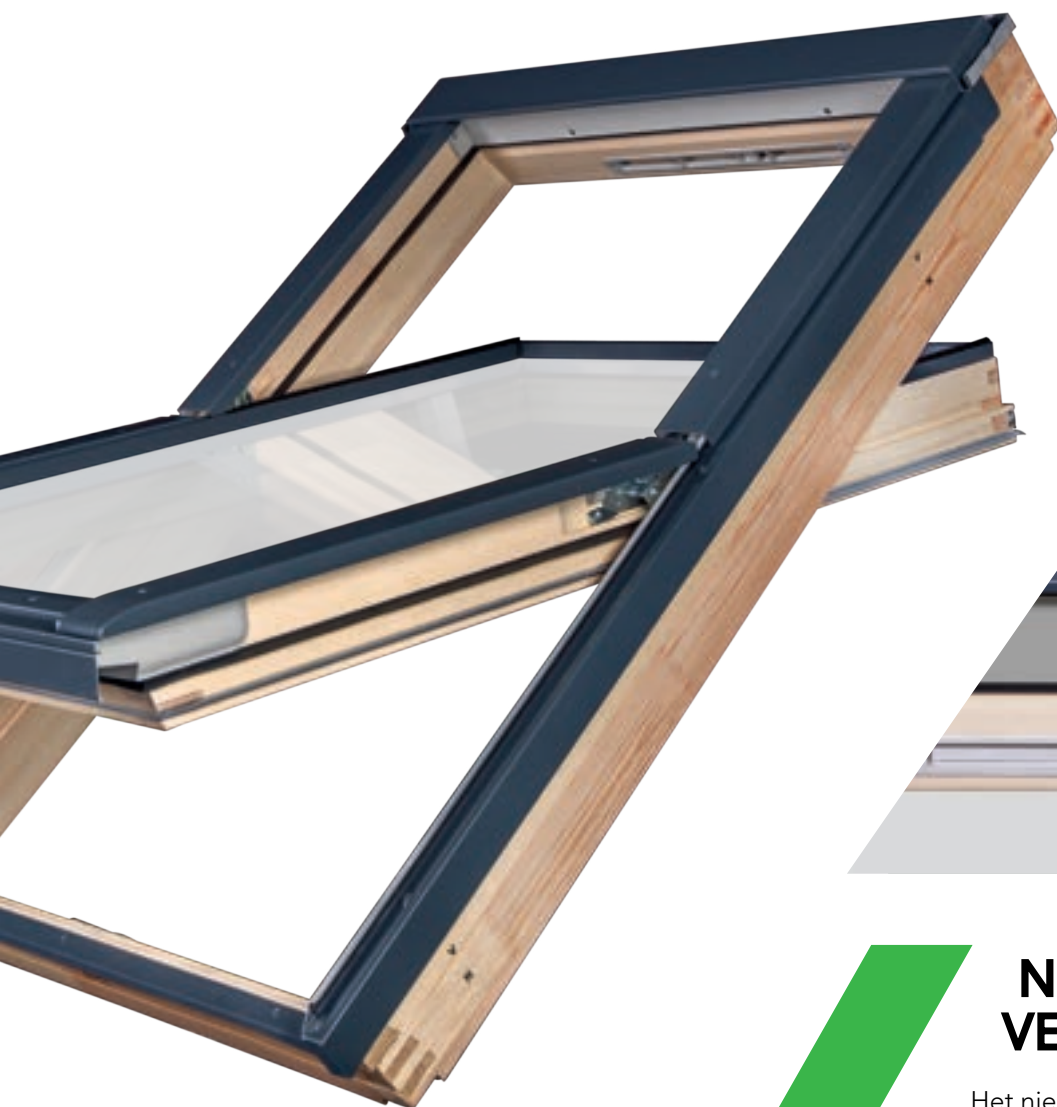

NIEUWE VENTILATIE-UNIT

Het nieuwe ventilatierooster zorgt voor een optimale toevoer van frisse en gezonde lucht, zonder de binnentemperatuur te beïnvloeden.

- Nieuwe afgeronde vorm van het ventilatierooster.
- Gemaakt van kunststof – “warmer”, met een lager risico op condensatie.
- Betere ventilatie rendement voor drievoudige beglazing met ongeveer 12%.

MODERN DESIGN

- Ergonomische handgreep met een eigentijds design.
- Aluminium profielen met een moderne vormgeving.
- Standaardafwerking in antracietgrijs RAL 7016, een eigentijdse kleur.

RAL 7016