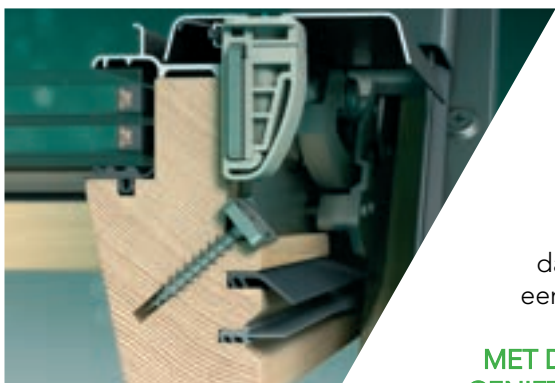

... MET GERUSTHEID IN GEDACHTEN

De GREENVIEW dakvensters bieden het hoogste niveau van veiligheid dankzij het topSafe-systeem, dat voor een optimale bescherming tegen inbraak en een veilige bediening zorgt.

**MET DE GREENVIEW DAKVENSTERS
GENIET U VAN ABSOLUTE VEILIGHEID**