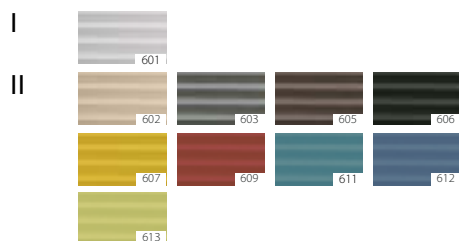

APF

HONINGRAAT VERDUISTERINGSGORDIJN

RUST, PRIVACY EN KLASSE IN ÉÉN GORDIJN

- top down bottom up bediening
- te vergrendelen in elke positie
- aanzienlijke beperking lichtinval
- isolerende werking
- boven-en onderprofiel en zijgeleiders uit geanodiseerd aluminium (kleurreferentie RAL 7044)

HONINGRAAT VERDUISTERINGSGORDIJN

Afmeting (cm) Maatcode	55x78 01	55x98 02	78x98 05	78x118 06	78x140 07	94x118 08	94x140 09	114x118 10	114x140 11	134x98 12	134x140 17
APF I	123,01 148,84	127,40 154,15	142,78 172,76	153,76 186,05	166,94 201,99	160,35 194,02	175,72 212,63	175,72 212,63	193,30 233,89	182,31 220,60	204,28 247,18
APF II	153,76 186,05	158,15 191,36	180,12 217,94	195,49 236,55	210,87 255,15	202,08 244,52	221,85 268,44	221,85 268,44	239,42 289,70	228,44 276,41	252,60 305,65

BTW niet ingebrepen
BTW 21% inbegrepen

Indicatieve levertermijn in werkdagen

3

10

20