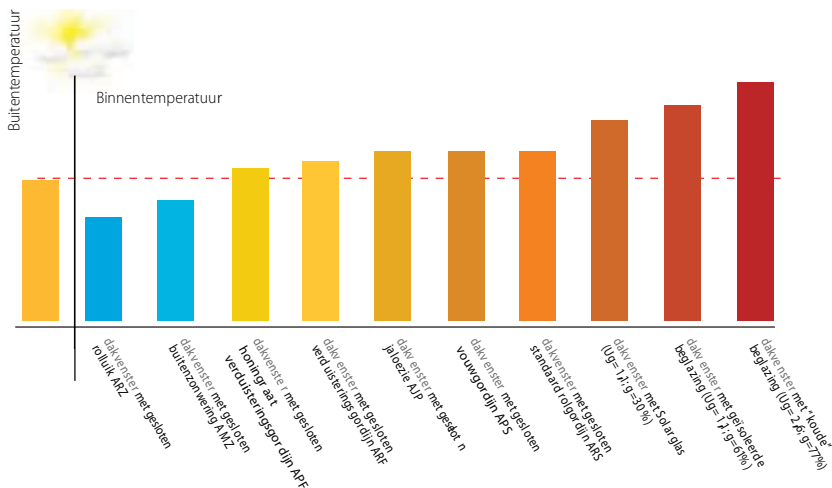

BESCHERM UZELF TEGEN DE WARMTE...

HOE WERKT HET?

Om de producten te verbeteren met inachtneming van het gebruiksgemak, analyseert FAKRO de efficiëntie van bescherming tegen oververhitting met het gebruik van verschillende binnen- en buitenzonweringen. FAKRO heeft een proefopstelling gemaakt, waarbij 8 identieke ruimtes zijn gemaakt. Ze zijn blootgesteld aan de invloed van zonnestrallen en zijn allen uitgerust met hetzelfde type dakvenster. Het onderzoek is gehouden met gesloten dakvensters en de temperatuur is 1 meter boven de grond gemeten op een paar verschillende plaatsen per setting. Na deze meting zijn de dakvensters uitgerust met elk een ander type zonwering. De resultaten zijn te zien in onderstaand diagram.

Maximale temperatuur in de zolderruimte op een warme zomerdag, afhankelijk van het type zonwering.

De onderzoeksresultaten tonen duidelijk aan dat buitenzonweringen (screens, rolluiken) de beste bescherming bieden tegen warmte van buitenaf. De optimale zonbescherming kan verwezenlijkt worden door een buitenzonwering, waarbij warmtebescherming en gemakkelijke installatie in het achterhoofd worden gehouden. Binnenzonweringen (verduisteringsgordijnen, rolgordijnen, vouwgordijnen en jaloezieën) bieden ook bescherming tegen de warmte, maar in mindere mate dan buitenzonweringen; hun basisfunctie is het verfraaien van de ruimte en het reguleren van lichtinval.

Warmtestraling:

Tek. 1 - raam zonder zonwering

Tek. 2 - raam met verduisteringsgordijn

Tek. 3 - raam met screen (afhankelijk van type stof)

g = 61% (0,61) volgens NBN EN 0

g = 37% (0,37) volgens NBN EN 13363-1

g = 4-14% (0,04 – 0,14) volgens NBN EN 13363-1