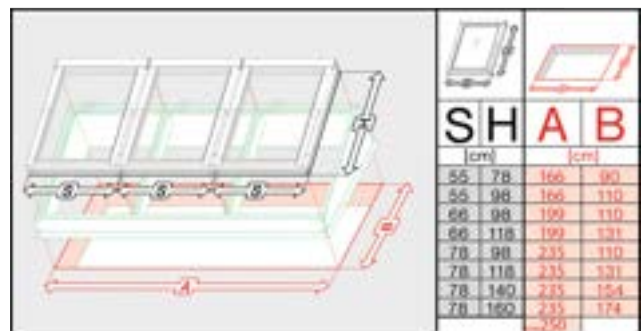

EFW TRIO B3/1

OPSTAND SCHUINE OPBOUW PLAT DAK

Afmeting (cm) Maatcode	55x78 01	55x98 02	78x98 05	78x118 06	78x140 07	94x118 08	94x140 09	114x118 10	114x140 11	134x98 12	134x140 17
EFW AX00	353,92 428,24	353,92 428,24	419,91 508,09	431,90 522,60	451,90 546,80	463,90 561,31	469,89 568,57	507,89 614,54	507,89 614,54	533,88 645,99	555,87 672,61
EFW DUO 7016 18 mm B2/1	1081,76 1308,93	1081,76 1308,93	1279,71 1548,45	1315,70 1592,00	1385,69 1676,68	1409,68 1705,72	1427,68 1727,49	1553,65 1879,92	1553,65 1879,92	-	-
EFW DUO 7016 40 mm B2/1	1113,75 1347,64	1113,75 1347,64	1319,70 1596,84	1355,69 1640,39	1427,68 1727,49	1457,67 1763,78	1469,67 1778,30	1597,64 1933,14	1597,64 1933,14	-	-
EFW DUO 7016 100 mm B2/1	1183,73 1432,32	1183,73 1432,32	1403,68 1698,46	1437,68 1739,59	1515,66 1833,95	1541,65 1865,40	1561,65 1889,59	1695,62 2051,70	1695,62 2051,70	-	-
EFW TRIO 7016 18 mm B3/1	1619,64 1959,76	1619,64 1959,76	1919,57 2322,68	1971,56 2385,58	2073,53 2508,98	-	-	-	-	-	-
EFW TRIO 7016 40 mm B3/1	1669,62 2020,25	1669,62 2020,25	1979,55 2395,26	2033,54 2460,59	2141,52 2591,24	-	-	-	-	-	-
EFW TRIO 7016 100 mm B3/1	1771,60 2143,64	1771,60 2143,64	2101,53 2542,85	2155,51 2608,17	2273,49 2750,92	-	-	-	-	-	-

BTW niet ingebrepen
BTW 21% ingebrepen

Indicatieve levertermijn in werkdagen

3

10

20