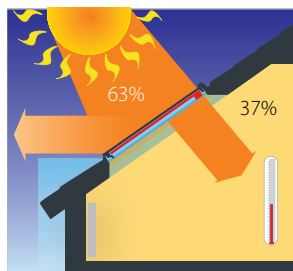

**g = 4-14% (0,04 – 0,14) volgens NBN EN 13363-1**

Tek. 1

Tek. 2

Tek. 3

■ Buitenzonweringen houden de zonnestrallen buiten het glas, verlagen warmtestromen en voorkomen oververhitting van de ruimte.

■ Warmtestraling die binnenkomt door het glas, wordt geabsorbeerd door de binnenzonwering. Deze zendt op haar beurt infrarode straling (warmte) uit, die niet naar buiten kan door het glas, waardoor de zonwering de warmte in de ruimte afgeeft en fungeert als hittebron. Het leidt tot ongewenste oververhitting tijdens warme zomerdagen, vooral bij zuidelijk gelegen ruimtes.