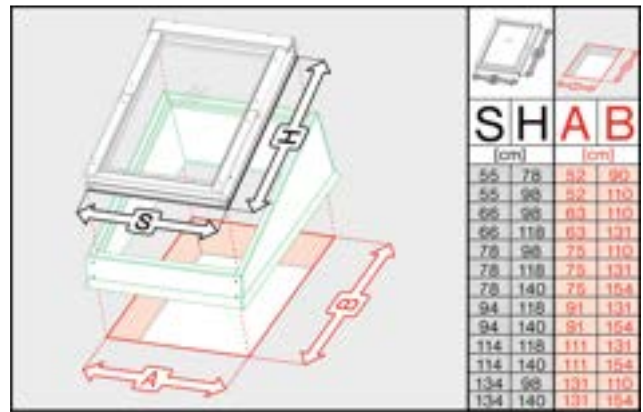

EFW

- opstand vervaardigd uit hout met EPS isolatie aan de binnenzijde,
- bevat tevens aluminium afwerkprofielen om een waterdichte aansluiting van het dakvenster met de opstand te verzekeren.

Indien AMZ manueel: Min. tussenafstand = 18 mm!
Indien AMZ Z-Wave en Solar: Min. tussenafstand = 40 mm!
Indien ARZ Z-Wave en Solar: Min. tussenafstand = 100 mm!

Maat A bij DUO en TRIO is voor tussenafstand 18 mm.
DUO 40 mm: bij A +22 mm bijtellen!
DUO 100 mm: bij A +82 mm bijtellen!
TRIO 40 mm: bij A +44 mm bijtellen!
TRIO 100 mm: bij A +164 mm bijtellen!

EFW

EFW DUO B2/1

EFW TRIO B3/1

OPSTAND SCHUINE OPBOUW PLAT DAK

Afmeting (cm) Maatcode	55x78 01	55x98 02	78x98 05	78x118 06	78x140 07	94x118 08	94x140 09	114x118 10	114x140 11	134x98 12	134x140 17
EFW AX00	353,92 428,24	353,92 428,24	419,91 508,09	431,90 522,60	451,90 546,80	463,90 561,31	469,89 568,57	507,89 614,54	507,89 614,54	533,88 645,99	555,87 672,61
EFW DUO 7016 18 mm B2/1	1081,76 1308,93	1081,76 1308,93	1279,71 1548,45	1315,70 1592,00	1385,69 1676,68	1409,68 1705,72	1427,68 1727,49	1553,65 1879,92	1553,65 1879,92	-	-
EFW DUO 7016 40 mm B2/1	1113,75 1347,64	1113,75 1347,64	1319,70 1596,84	1355,69 1640,39	1427,68 1727,49	1457,67 1763,78	1469,67 1778,30	1597,64 1933,14	1597,64 1933,14	-	-
EFW DUO 7016 100 mm B2/1	1183,73 1432,32	1183,73 1432,32	1403,68 1698,46	1437,68 1739,59	1515,66 1833,95	1541,65 1865,40	1561,65 1889,59	1695,62 2051,70	1695,62 2051,70	-	-
EFW TRIO 7016 18 mm B3/1	1619,64 1959,76	1619,64 1959,76	1919,57 2322,68	1971,56 2385,58	2073,53 2508,98	-	-	-	-	-	-
EFW TRIO 7016 40 mm B3/1	1669,62 2020,25	1669,62 2020,25	1979,55 2395,26	2033,54 2460,59	2141,52 2591,24	-	-	-	-	-	-
EFW TRIO 7016 100 mm B3/1	1771,60 2143,64	1771,60 2143,64	2101,53 2542,85	2155,51 2608,17	2273,49 2750,92	-	-	-	-	-	-