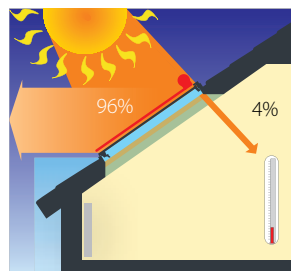

**g = 4-14% (0,04 – 0,14) volgens NBN EN 13363-1**

Tek. 1

Tek. 2

Tek. 3

■ Buitenzonweringen houden de zonnestrallen buiten het glas, verlagen warmtestromen en voorkomen oververhitting van de ruimte.

■ Warmtestraling die binnenkomt door het glas, wordt geabsorbeerd door de binnenzonwering. Deze zendt op haar beurt infrarode straling (warmte) uit, die niet naar buiten kan door het glas, waardoor de zonwering de warmte in de ruimte afgeeft en fungeert als hittebron. Het leidt tot ongewenste oververhitting tijdens warme zomerdagen, vooral bij zuidelijk gelegen ruimtes.