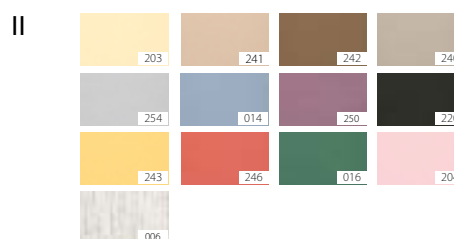

ARP NEW LINE NEW ELECTRIC

LICHTDOORLATEND ROLGORDIJN

KLEUR UW INTERIEUR, REGEL HET LICHT

- beschermt tegen licht op zonnige dagen, te vergrendelen in elke positie
- bovenafdekkap en zijgeleiders uit geanodiseerd aluminium (kleurreferentie RAL 7044). Wit (RAL 9003) beschikbaar op aanvraag
- beschikbaar in manuele, Z-Wave, Z-Wave Solar en WiFi Tuya uitvoering

ROLGORDIJNEN MET ZIJGELEIDING

Afmeting (cm) Maatcode	55x78 01	55x98 02	78x98 05	78x118 06	78x140 07	94x118 08	94x140 09	114x118 10	114x140 11	134x98 12	134x140 17
ARP NL I handbediend	79,10 95,71	81,30 98,37	90,09 109,01	96,68 116,98	103,27 124,96	98,88 119,64	109,87 132,94	109,87 132,94	118,66 143,57	112,06 135,60	123,05 148,89
ARP NE Z-Wave I AKZ set apart te bestellen! Zie p. 71	293,27 354,85	295,32 357,33	301,47 364,78	313,78 379,67	315,83 382,15	317,88 384,63	324,03 392,08	326,08 394,56	332,23 402,00	326,08 394,56	356,84 431,78
ARP NE Z-Wave Solar I inclusief ZRH1 afstandsbediening	411,45 497,85	413,37 500,18	421,06 509,48	434,52 525,77	436,44 528,09	438,36 530,42	442,21 535,07	446,05 539,72	451,82 546,70	446,05 539,72	480,66 581,60
ARP NE WiFi Tuya I AKZ set apart te bestellen! Zie p. 71	293,27 354,85	295,32 357,33	301,47 364,78	313,78 379,67	315,83 382,15	317,88 384,63	324,03 392,08	326,08 394,56	332,23 402,00	326,08 394,56	356,84 431,78
ARP NL II handbediend	90,09 109,01	92,29 111,67	103,27 124,96	109,87 132,94	118,66 143,57	112,06 135,60	125,25 151,55	125,25 151,55	136,23 164,84	127,45 154,21	140,63 170,16
ARP NE Z-Wave II AKZ set apart te bestellen! Zie p. 71	313,78 379,67	315,83 382,15	326,08 394,56	336,33 406,96	338,39 409,45	340,44 411,93	348,64 421,85	350,69 424,34	358,89 434,26	350,69 424,34	387,61 469,00
ARP NE Z-Wave Solar II inclusief ZRH1 afstandsbediening	434,52 525,77	436,44 528,09	446,05 539,72	459,51 556,01	461,43 558,34	463,36 560,66	471,05 569,97	472,97 572,29	484,51 586,25	472,97 572,29	511,42 618,82
ARP NE WiFi Tuya II AKZ set apart te bestellen! Zie p. 71	313,78 379,67	315,83 382,15	326,08 394,56	336,33 406,96	338,39 409,45	340,44 411,93	348,64 421,85	350,69 424,34	358,89 434,26	350,69 424,34	387,61 469,00

BTW niet ingebrepen
BTW 21% ingebrepen

Indicatieve levertermijn in werkdagen

3

10

20