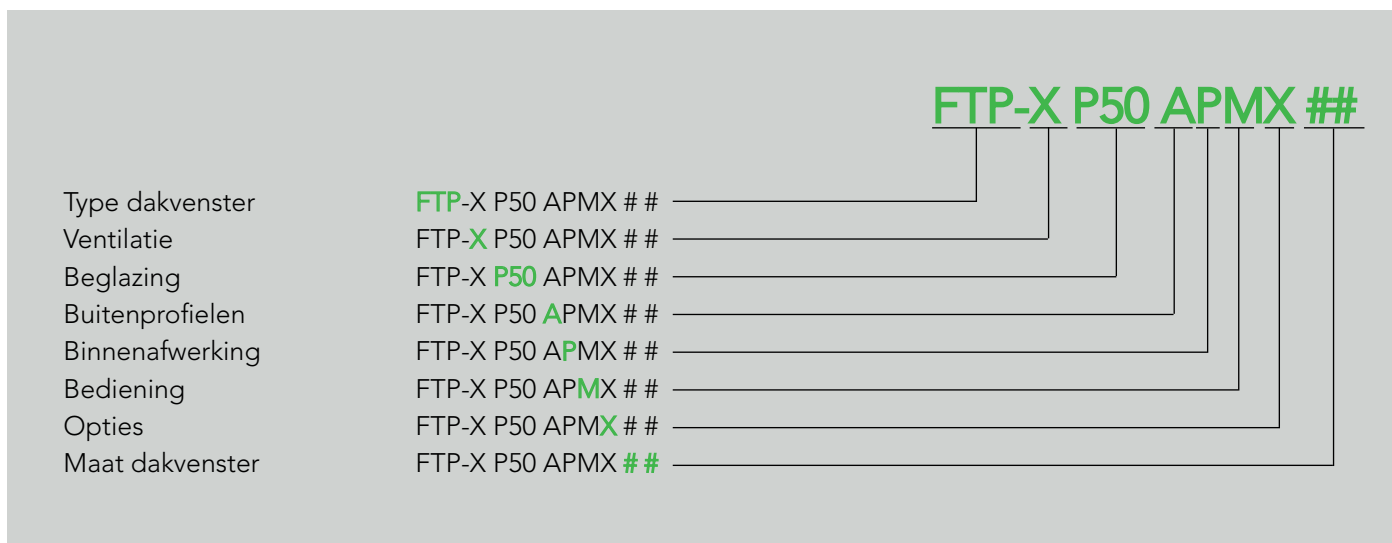

PRODUCTCODES GREENVIEW

We laten je zien hoe de nieuwe productcodes voor de GREENVIEW dakramen zijn opgebouwd. De eerste letters geven het type dakvenster, het glas en de maatcode weer. De laatste letters en cijfers vertellen iets over het materiaal, de afwerking, de bediening en de extra opties.

Maat dakvenster

Maatcode naar keuze, bijvoorbeeld 01

Ventilatie

- **X** Zonder ventilatierooster
- **V** Standaard ventilatierooster
- **V6** Zelfregulerend ventilatierooster

Beglazing

- **P50** 3-lagig veiligheidsglas, Ug=0,5 W/m²K
- **P20** 2-lagig veiligheidsglas, Ug=1,0 W/m²K

Buitenprofielen

- **A** Aluminium antraciet (RAL 7016)
- **B** Aluminium zwart (RAL 9005)
- **G** Aluminium grijsbruin (RAL 7022)
- **K** Aluminium zwart met middenstijl Retro (RAL 9005)
- **C** Koper
- **T** Zink
- **R** RAL-kleur naar keuze

Binnenafwerking

- **P** Hout, 2 lagen transparante vernis
- **W** Hout, 2 lagen witte acryl-lak (RAL 9003)
- **U** Hout, 3 lagen witte polyurethaan-lak (RAL 9003)
- **R** Hout, in elke RAL-kleur naar keuze
- **B** PVC, wit (RAL 9003)
- **I** PVC, 'pine' grenen imitatie
- **G** PVC, 'golden oak' donkere eik imitatie
- **C** PVC, antracietkleur

Bediening

- **M** Handbediend
- **Z** Elektrisch Z-Wave
- **S** Elektrisch Solar
- **W** WiFi Tuya
- **Y** Electro 230
- **X** Niet te openen

Opties

- **X** Geen
- **Z** Bijzondere opties op aanvraag

Stel jouw GREENVIEW dakvenster eenvoudig samen. Gebruik onze online configurator en ontvang in slechts enkele stappen de juiste code voor jouw ideale dakvenster.

www.fakrogreenviewconfigurator.be

GREENVIEW
CONFIGURATOR