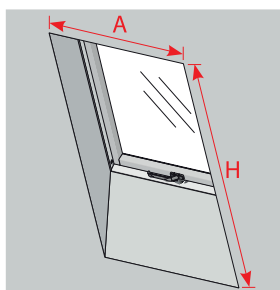

AMS

MUGGENGAAS

FRISSE LUCHT BINNEN, INSECTEN BUITEN

- montage op de aftimmering
- bescherming tegen insecten
- minimale schaduwvorming
- mogelijk om samen met binnen- en buitenzonwering te installeren

MUGGENGAAS

A - Breedte dakvensters (cm)	55	55	78	78	94	94	114	114	134	134
H - Lengte zijgeleiders (cm)	170	200	200	240	200	240	200	240	200	240
AMS bovenkast/zijgeleiders geanodiseerd	131,79 159,47	136,19 164,79	153,76 186,05	158,15 191,36	164,74 199,34	169,13 204,65	175,72 212,63	182,31 220,60	193,30 233,89	197,69 239,20
AMS 9010 bovenkast/zijgeleiders wit RAL 9010	131,79 159,47	136,19 164,79	153,76 186,05	158,15 191,36	164,74 199,34	169,13 204,65	175,72 212,63	182,31 220,60	193,30 233,89	197,69 239,20

BTW niet ingebrepen
BTW 21% inbegrepen

Indicatieve levertermijn in werkdagen

3

10

20