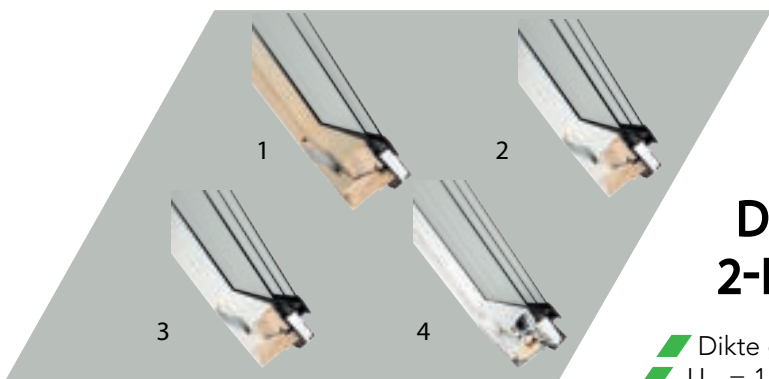

KENMERKEN GREENVIEW

VENSTERONTWERP

Onze dakvensters zijn er in de volgende binnenafwerkingen:

- 1 - Natuurlijk hout, afgewerkt met 2 lagen transparante vernis.
- 2 - Wit hout, afgewerkt met 2 lagen witte acryl-lak.
- 3 - Wit hout, afgewerkt met 3 lagen witte polyurethaan-lak.
- 4 - Wit PVC, met aluminium bekleed kunststof.

Verhoogde bedrijfsveiligheid en inbraakwerendheid dankzij het topSafe-systeem.

Vervaardigd met behulp van de thermoPro-technologie, wat resulteert in betere energie-efficiëntieprestaties en duurzaamheid.