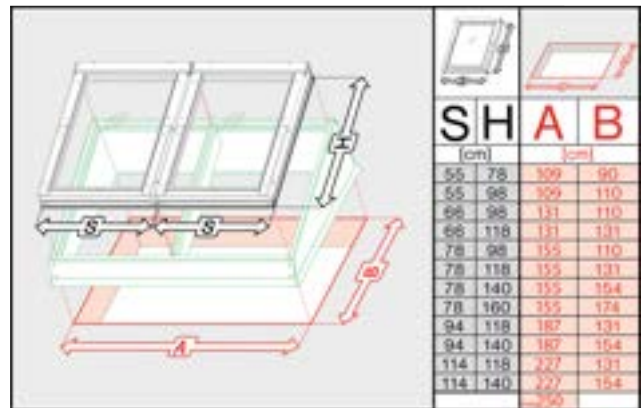

EFW DUO B2/1