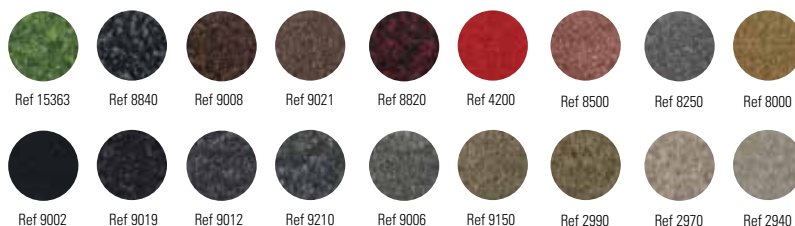

Kleur textiel

We blijven ons kleurengamma verder ontwikkelen. Zie www.verimpex.eu voor mogelijke updates

Eigenschappen

www.verimpex.eu

Belgisch meesterschap

Technologische innovatie, ambachtelijke klasse en esthetische meerwaarde. Verimpex maakt vloermatten op maat, aangepast aan elke voorkeur en de functionele noden van de bestemming. Inclusief gepersonaliseerde kleuren of logo's. Elke inkommat is het resultaat van intensief precisiewerk en een geoptimaliseerd productieproces.